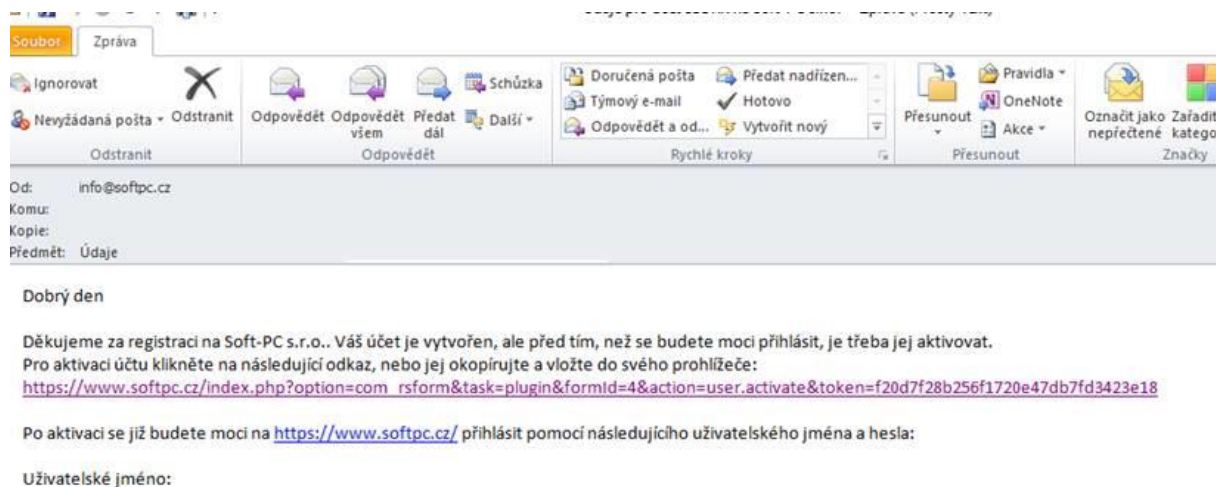

ÚVOD	PRODUKTY A SLUŽBY	O SPOLEČNOSTI	KONTAKTY	POPTÁVKY
Vaše jméno (*)	Jméno Příjmení			
Přihlašovací jméno (*)	Příjmení			
E-mail (*)	email@email.cz			
Potvrdit e-mail (*)	email@email.cz			
Heslo (*)	.....			
Potvrdit heslo (*)	.....			
Opište bezpečnostní kód (*)	ew4gv Jiný obrázek			
	Odeslat Reset			

Obrázek 3: Formulář pro registraci

Na e-mail, který jste zadali při registraci Vám přijde potvrzovací e-mail, kde je nutné potvrdit odkaz (link) a tím potvrdit správnost dat.

Obrázek 4: Příchozí e-mail pro potvrzení registrace

Po potvrzení tohoto e-mailu je již možné se přihlásit na Zákaznický portál a tím sledovat celé příspěvky.