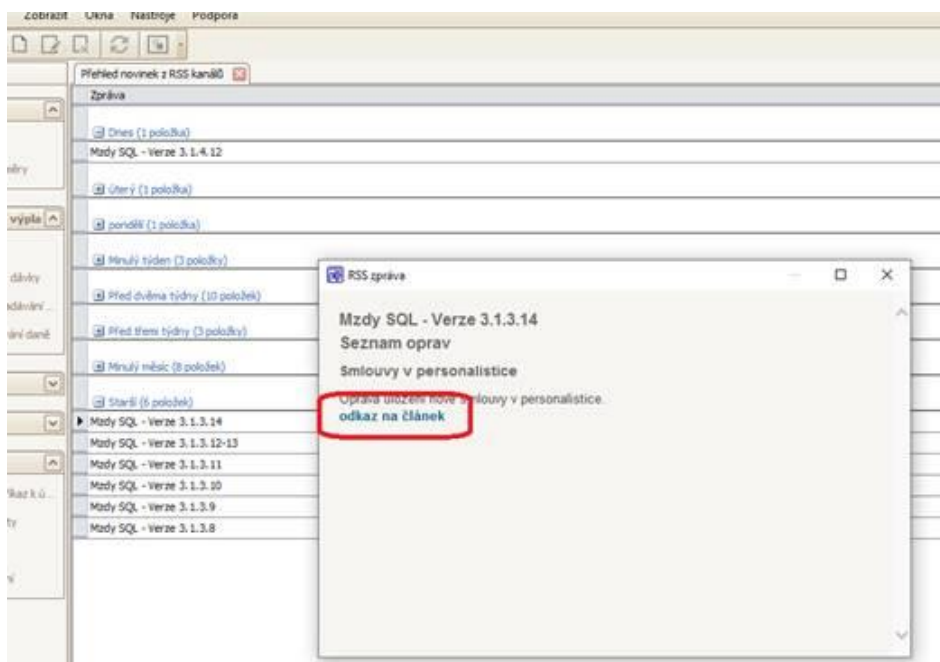

Mzdy SQL SOFT PC

Registrace na zákaznický portál

Autor & distributor ◆ www.softbit.cz

www.softbit.cz

Registrace na zákaznický portál softpc.cz

Po vstupu do programu Mzdy SQL SOFT PC rozklikněte některou aktualitu z novinek v RSS zprávách, V této aktualitě se Vám zobrazí odkaz na článek, na který klikněte, a program Vás přeměruje na internet.

Obrázek 1: RSS zpráva - odkaz na článek

Na internetu se Vám otevřou stránky www.softpc.cz, kde v horním menu zvolíte Zákaznický portál – Registrace-vytvořit nový účet.

Obrázek 2: Vytvoření účtu na softpc.cz